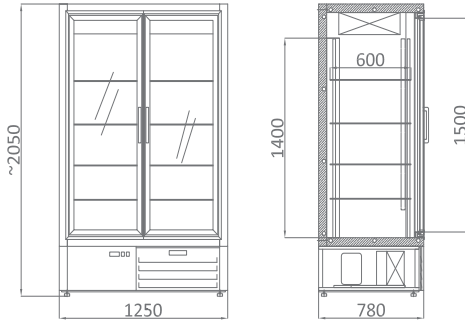

**WYPOSAŻENIE STANDARDOWE**

- wbudowany agregat mroźniczy
- wymuszony obieg powietrza
- 2 drzwi przeszklonych z szybą zespoloną
- podgrzewana szyba i ościeżnica drzwi
- 8 regulowanych półek siatkowych o wymiarach 600 x 507 mm każda
- oświetlenie LED
- korpus wewnętrzny z blachy nierdzewnej
- elektroniczny regulator temperatury z automatycznym rozmrażaniem (termostat z cyfrowym wyświetlaczem)
- automatyczne odparowanie skroplin
- odszranianie automatyczne
- korpus izolowany pianką poliuretanową - grubość izolacji 60 mm
- korpus malowany proszkowo na kolor biały Mawi RAL 9003\*
- nóżki do wypoziomowania urządzenia

**WYPOSAŻENIE OPCJONALNE**

DOSTĘPNA OPCJA	JEDNOSTKA
dotatkowa półka siatkowa, stalowa, w kolorze białym z kompletem zaczepów	kpl
korpus zewnętrzny - możliwość wyboru koloru z dostępnych RAL*	szt
plafoniera górna podświetlana z możliwością wyboru koloru z dostępnych*	mb
agregat montowany na górze	kpl
nakładka na półkę perforowana ze stali nierdzewnej	szt

# FREEZING CABINET

TEMPERATURE RANGE FROM - 15 °C TO -18 °C

MODEL	DIMENSIONS [mm] (LxWxH)	CAPACITY OF THE CHAMBER [dm <sup>3</sup> ]
SMR 1.25 beta	1250 x 780 x 2050	1110