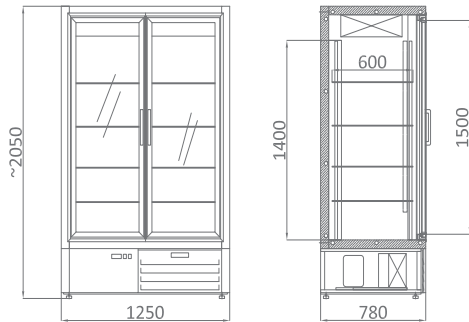

**SMR 1.25 BETA****SZAFKA MROŻNICZA**

ZAKRES TEMPERATUR OD - 15 °C DO -18 °C

MODEL	WYMIARY [mm] (DŁUGOŚĆ, SZEROKOŚĆ, WYSOKOŚĆ)	POJEMNOŚĆ KOMORY UŻYTKOWEJ [dm <sup>3</sup> ]
SMR 1.25 beta	1250 x 780 x 2050	1110

**WYPOSAŻENIE STANDARDOWE**

- wbudowany agregat mroźniczy
- wymuszony obieg powietrza
- 2 drzwi przeszklonych z szybą zespoloną
- podgrzewana szyba i ościeżnica drzwi
- 8 regulowanych półek siatkowych o wymiarach 600 x 507 mm każda
- oświetlenie LED
- korpus wewnętrzny z blachy nierdzewnej
- elektroniczny regulator temperatury z automatycznym rozmrażaniem (termostat z cyfrowym wyświetlaczem)
- automatyczne odparowanie skroplin
- odszranianie automatyczne
- korpus izolowany pianką poliuretanową - grubość izolacji 60 mm
- korpus malowany proszkowo na kolor biały Mawi RAL 9003\*
- nóżki do wypoziomowania urządzenia

**WYPOSAŻENIE OPCJONALNE**

DOSTĘPNA OPCJA	JEDNOSTKA
dotatkowa półka siatkowa, stalowa, w kolorze białym z kompletem zaczepów	kpl
korpus zewnętrzny - możliwość wyboru koloru z dostępnych RAL*	szt
plafoniera górna podświetlana z możliwością wyboru koloru z dostępnych*	mb
agregat montowany na górze	kpl
nakładka na półkę perforowana ze stali nierdzewnej	szt

# FREEZING CABINET

TEMPERATURE RANGE FROM - 15 °C TO -18 °C

MODEL	DIMENSIONS [mm] (LxWxH)	CAPACITY OF THE CHAMBER [dm <sup>3</sup> ]
SMR 1.25 beta	1250 x 780 x 2050	1110