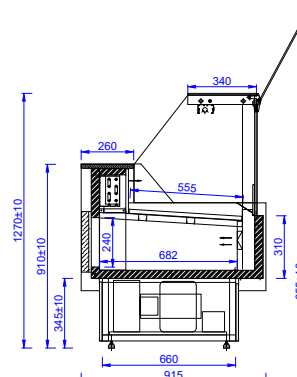

WYPOSAŻENIE OPCJONALNE:

DOSTĘPNA OPCJA	JEDNOSTKA
wersja pod agregat zewnętrzny - REM	kpl
terostyczny zawór rozprężny dla wersji REM (R404a/R507/R407F)	kpl
dopłata do boku dwukolorowego wg Mawi RAL	szt
dopłata do boku wykonanego ze stali nierdzewnej	szt
odbojnik frontowy inox z profilu nierdzewnego	mb
półka frontowa dla klienta z dwóch profili nierdzewnych	mb
korpus malowany proszkowo na kolor z dostępnych RAL	szt
ruszająca przegroda z plexi lub szkła	kpl
stała przegroda szklana	szt
ekspozycja stopniowana - 2 stopnie / 3 stopnie	mb
komory przechowalnicze wyłożone blachą kwasoodporną	mb
powierzchnia ekspozycyjna z blachy kwasoodpornej	mb
półka szklana wewnątrz ludy (nie dotyczy wersji LIFT)	mb
blat roboczy z granitu strzegom	mb
podstawa pod kasę lub wagę	szt
grzałka rozmrażania w rynnie	kpl
wersja jezdnia - komplet kół	kpl
gniazdko hermetyczne	szt
wyparka elektryczna	kpl
wanna na rybę	mb
malowanie parownika	mb
wersja grzewcza (płyta grzewcza)	kpl
łączenie w ciągi	kpl
urządzenia na obniżonej o 10 cm podstawie (tylko w wersji REM)	kpl

AMIS LIFT

AMIS

AMIS

AMIS LIFT

+1 ... +10 °C

MODEL	WYMIARY [mm] (DŁ x GŁ x WYS)	DŁUGOŚĆ BEZ BOKÓW (KORPUSU) [mm]	PRACA W OTOCZENIU [C/RH]	CZYNNIK DLA WERSJI Z AGREGATEM (PI)	POJEMNOŚĆ KOMORY UŻYTKOWEJ [dm ³]	POWIERZCHNIA EKSPOZYCJI [m ²]
AMIS 0.94 / AMIS LIFT 0.94	1022 x 915 x 1270	940	+15 ... +25 / 60%	R507	137	0,52
AMIS 1.25 / AMIS LIFT 1.25	1334 x 915 x 1270	1250	+15 ... +25 / 60%	R507	183	0,69
AMIS 1.5 / AMIS LIFT 1.5	1584 x 915 x 1270	1500	+15 ... +25 / 60%	R507	219	0,83
AMIS 1.87 / AMIS LIFT 1.87	1959 x 915 x 1270	1875	+15 ... +25 / 60%	R507	274	1,04
AMIS 2.5 / AMIS LIFT 2.5	2584 x 915 x 1270	2500	+15 ... +25 / 60%	R507	365	1,39
AMIS 3.0 / AMIS LIFT 3.0	3084 x 915 x 1270	3000	+15 ... +25 / 60%	R507	438	1,67
AMIS 3.75 / AMIS LIFT 3.75	3834 x 915 x 1270	3750	+15 ... +25 / 60%	R507	548	2,08