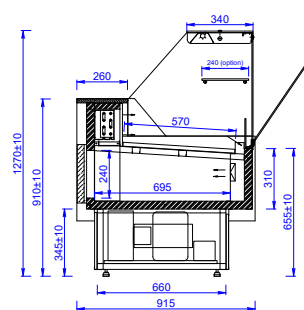

WYPOSAŻENIE OPCJONALNE:

DOSTĘPNA OPCJA	JEDNOSTKA
wersja pod agregat zewnętrzny - REM	kpl
terostyczny zawór rozprężny dla wersji REM (R404a/R507/R407F)	kpl
dopłata do boku dwukolorowego wg Mawi RAL	szt
dopłata do boku wykonanego ze stali nierdzewnej	szt
odbojnik frontowy inox z profilu nierdzewnego	mb
półka frontowa dla klienta z dwóch profili nierdzewnych	mb
korpus malowany proszkowo na kolor z dostępnych RAL	szt
ruszająca przegroda z plexi lub szkła	kpl
stała przegroda szklana	szt
ekspozycja stopniowana - 2 stopnie / 3 stopnie	mb
komory przechowalnicze wyłożone blachą kwasoodporną	mb
powierzchnia ekspozycyjna z blachy kwasoodpornej	mb
półka szklana wewnątrz ludy (nie dotyczy wersji LIFT)	mb
blat roboczy z granitu strzegom	mb
podstawa pod kasę lub wagę	szt
grzałka rozmrażania w rynnie	kpl
wersja jezdnia - komplet kół	kpl
gniazdko hermetyczne	szt
wyparka elektryczna	kpl
wanna na rybę	mb
malowanie parownika	mb
wersja grzewcza (płyta grzewcza)	kpl
łączenie w ciągi	kpl
urządzenia na obniżonej o 10 cm podstawie (tylko w wersji REM)	kpl

AMIS LIFT

AMIS

AMIS

AMIS LIFT

+1 ... +10 °C

MODEL	WYMIARY [mm] (DŁ x GŁ x WYS)	DŁUGOŚĆ BEZ BOKÓW (KORPUSU) [mm]	PRACA W OTOCZENIU [C/RH]	CZYNNIK DLA WERSJI Z AGREGATEM (PI)	POJEMNOŚĆ KOMORY UŻYTKOWEJ [dm ³]	POWIERZCHNIA EKSPOZYCJI [m ²]
AMIS 0.94 / AMIS LIFT 0.94	1022 x 915 x 1270	940	+15 ... +25 / 60%	R507	137	0,52
AMIS 1.25 / AMIS LIFT 1.25	1334 x 915 x 1270	1250	+15 ... +25 / 60%	R507	183	0,69
AMIS 1.5 / AMIS LIFT 1.5	1584 x 915 x 1270	1500	+15 ... +25 / 60%	R507	219	0,83
AMIS 1.87 / AMIS LIFT 1.87	1959 x 915 x 1270	1875	+15 ... +25 / 60%	R507	274	1,04
AMIS 2.5 / AMIS LIFT 2.5	2584 x 915 x 1270	2500	+15 ... +25 / 60%	R507	365	1,39
AMIS 3.0 / AMIS LIFT 3.0	3084 x 915 x 1270	3000	+15 ... +25 / 60%	R507	438	1,67
AMIS 3.75 / AMIS LIFT 3.75	3834 x 915 x 1270	3750	+15 ... +25 / 60%	R507	548	2,08