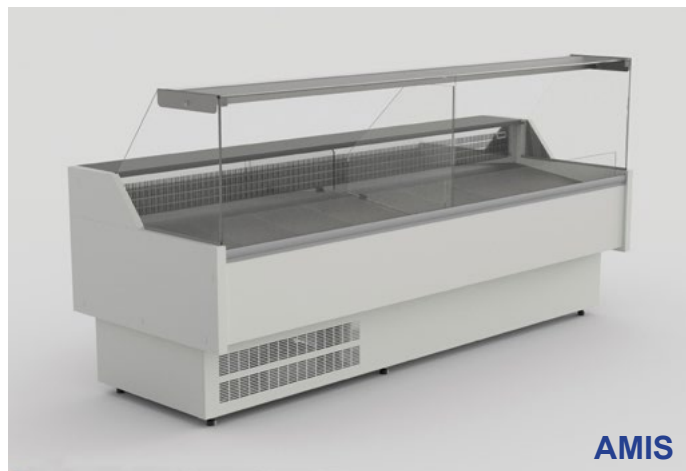

www.mawi-poland.pl

LADA CHŁODNICZA

AMIS / AMIS LIFT

WYPOSAŻENIE STANDARDOWE:

- wbudowany agregat chłodniczy PLUG IN
- chłodzenie STATYCZNE
- szyba przednia uchylna lub podnoszona na siłownikach (wersja LIFT)
- elektroniczny termostat z cyfrowym wyświetlaczem
- częściowe odparowanie skroplin
- powierzchnia ekspozycyjna i komora przechowalnicza z blachy nierdzewnej
- oświetlenie mięsne LED
- boki stalowe izolowane pianką poliuretanową - możliwość wyboru koloru z Mawi RAL
- podstawa i front - możliwość wyboru koloru z Mawi RAL
- korpus malowany proszkowo na kolor biały
- blat roboczy ze stali nierdzewnej
- przysłony nocne z plexi

WYPOSAŻENIE OPCJONALNE:

DOSTĘPNA OPCJA	JEDNOSTKA
wersja pod agregat zewnętrzny - REM	kpl
terostyczny zawór rozprężny dla wersji REM (R404a/R507/R407F)	kpl
dopłata do boku dwukolorowego wg Mawi RAL	szt
dopłata do boku wykonanego ze stali nierdzewnej	szt
odbojnik frontowy inox z profilu nierdzewnego	mb
półka frontowa dla klienta z dwóch profili nierdzewnych	mb
korpus malowany proszkowo na kolor z dostępnych RAL	szt
ruszająca przegroda z plexi lub szkła	kpl
stała przegroda szklana	szt
ekspozycja stopniowana - 2 stopnie / 3 stopnie	mb
komory przechowalnicze wyłożone blachą kwasoodporną	mb
powierzchnia ekspozycyjna z blachy kwasoodpornej	mb
półka szklana wewnątrz ludy (nie dotyczy wersji LIFT)	mb
blat roboczy z granitu strzegom	mb
podstawa pod kasę lub wagę	szt
grzałka rozmrażania w rynnie	kpl
wersja jezdnia - komplet kół	kpl
gniazdko hermetyczne	szt
wyparka elektryczna	kpl
wanna na rybę	mb
malowanie parownika	mb
wersja grzewcza (płyta grzewcza)	kpl
łączenie w ciągi	kpl
urządzenia na obniżonej o 10 cm podstawie (tylko w wersji REM)	kpl

AMIS

+1 ... +10 °C