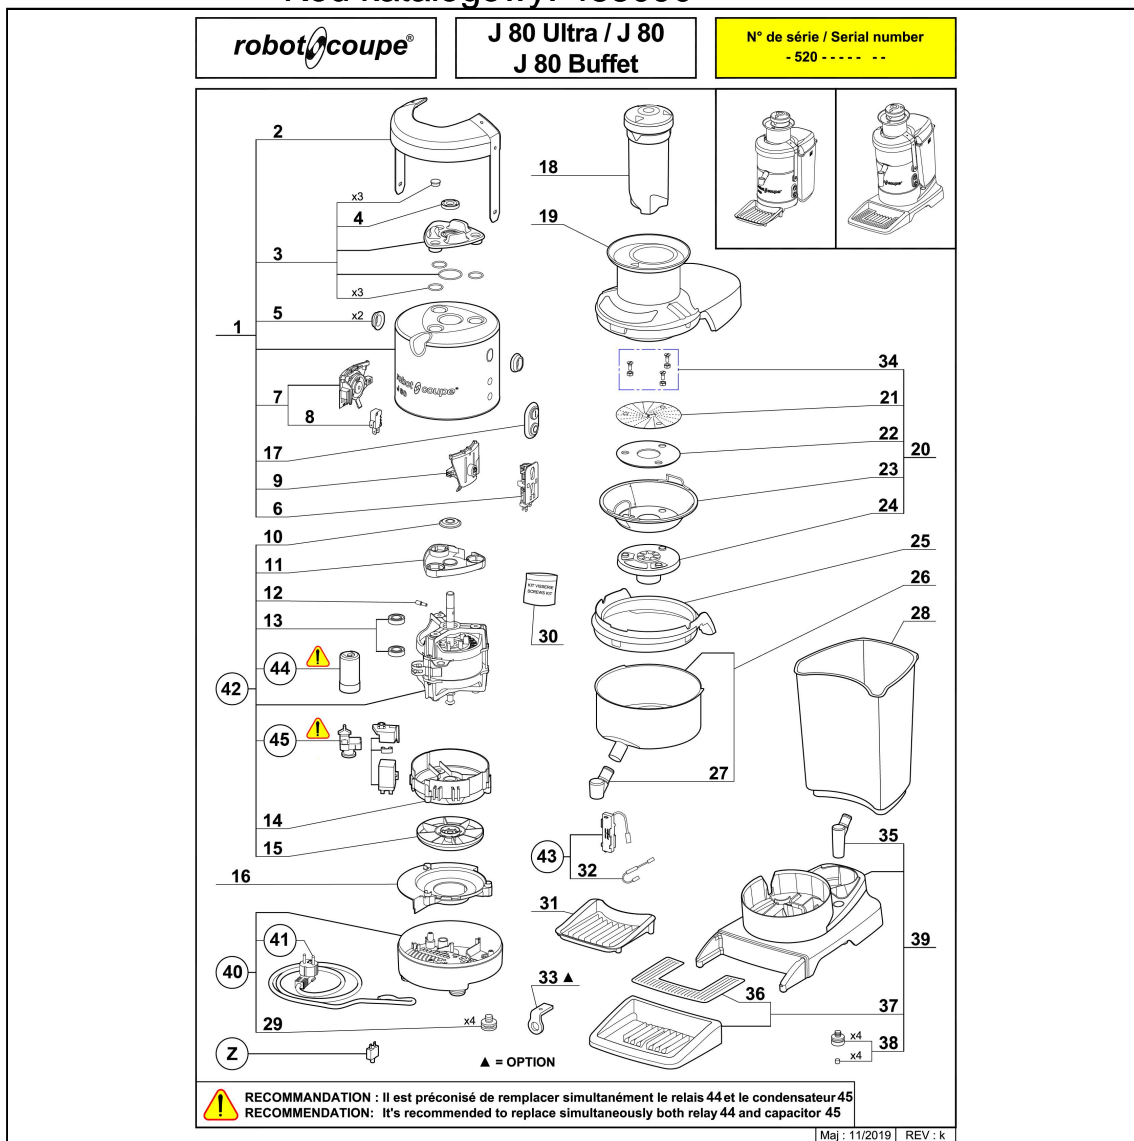

sokowirówka do warzyw i owoców J80 Buffet

Kod katalogowy: 483090

Nr części (V nr rys.-nr części z rysunku)	Nazwa	Kod
V483090-01	Kompletna obudowa silnika	
V483090-02	Dwignia blokady	C007597
V483090-03	Element górny centrujący	C008771
V483090-04	uszczelniacz	C001792
V483090-05	Łożysko	
V483090-06	Mechanizm włócznika sokowirówki	C007158
V483090-07	Lewy zespół łożyska	
V483090-08	Mikrowłócznik	C011897
V483090-09	Prawy zespół łożyska	
V483090-10	Uszczelniacz	C011898
V483090-11	Element dolny centrujący	
V483090-12	Trzpień wałka napędowego	C011217
V483090-13	Łożysko	C009261
V483090-14	Ośłona silnika	C009893
V483090-15	Wentylator	C001365
V483090-16	Mocowanie włóczników	
V483090-17	Ośłona wentylatora	C007210
V483090-18	Popychacz	C007307
V483090-19	Pokrywa	C007604
V483090-20	Filtr kompletny	C007754
V483090-21	Tarcza	C006968
V483090-22	Podkładka	C008618
V483090-23	Filtr	C006932
V483090-24	Mocowanie sitka	C007291
V483090-25	Kołnierz miski	C007835
V483090-26	Miska	C009172
V483090-27	Nie dotyczy tego modelu produktu	
V483090-28	Pojemnik	C007943
V483090-29	Nóżka	C001772
V483090-30	Zestaw rub	
V483090-31	Nie dotyczy tego modelu produktu	
V483090-32	Rezystor	
V483090-33	Mocowanie zabezpieczające	
V483090-34	Zestaw rub	
V483090-35	Wylewka	
V483090-36	Kratka ociekacza	
V483090-37	Duża taca ociekowa	
V483090-38	Nóżki podstawy	
V483090-39	Podstawa	
V483090-40	Obudowa dolna	C007157
V483090-41	Przewód zasilający	C001771
V483090-42	Silnik kompletny	C007209
V483090-43	Moduł hamujący	C001767
V483090-44	kondensator 60 µF	C001866
V483090-45	Wyłócznik rozruchowy (cewka)	C001786